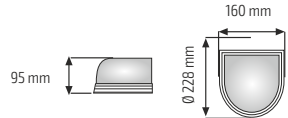

KOD	RENK	KUTU AD.	KOLİ AD.	FİYAT (₺)
2006	Beyaz	6	48	29,00 ₺

DEKORATİF AĞAÇ FENERİ