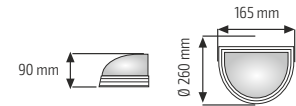

KOD	RENK	KUTU AD.	KOLİ AD.	FİYAT (₺)
2008	Beyaz	6	72	27,00 ₺

MARTI YARIM AY APLİK