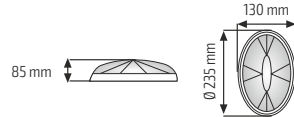

KOD	RENK	KUTU AD.	KOLİ AD.	FİYAT (₺)
2009	Beyaz	6	48	38,00 ₺

YÜKSELEN DUVAR APLİK