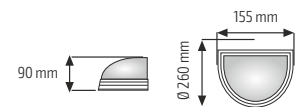

KOD	RENK	KUTU AD.	KOLİ AD.	FİYAT (₺)
2007	Beyaz	6	72	27,00 ₺